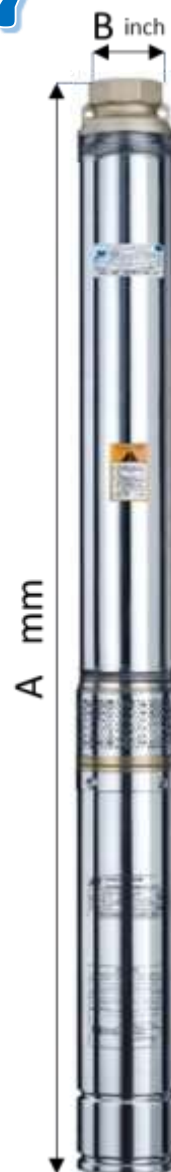

Čerpadlá 4" SRm

- **Telo čerpadla:** typ ST, vonkajší plášť z nerez, plávajúce norylové obežné kolesá, vyššia odolnosť voči piesku 50g/m³ trvale a 70g/m³ krátkodobo (nové vrty a studne), výrobca JIADI Pump Industry CO., Čína (ISO 9001 manažment kvality)
- **Typ motora:** jednofázový asynch. motor, výrobca JIADI Pump Industry CO., Čína (ISO 9001 manažment kvality)
- **Komplet na 230V:** čerpadlo + motor JIADI+ jednof. ochrana + elektrický kábel H07RN8 20m
- **Znesie ponor max. 20m**

Typ	obj.kód	kW	Rozmery		l/min	0	33	42	50	58	67	83	100	133
			A	B		0	2	2.5	3	3.5	4	5	6	8
4SRm309	990722	0,55	799	6/4"	H [m]	65	51	48	42	33	20			
4SRm312	990731	0,75	907	6/4"		80	70	65	59	51	41	10		
4SRm414	990733	1,1	859	6/4"		93	81	78	75	72	68	55	40	10
4SRm511	990741	1,1	1011	6/4"		70	66	65	64	63	61	56	50	34