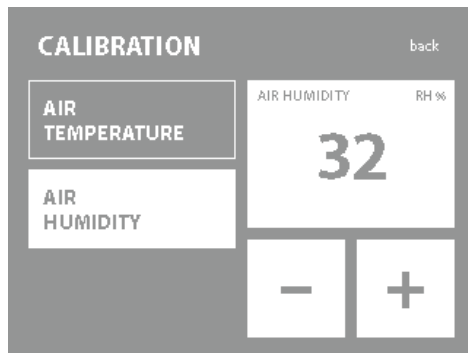

Externí displej

Obecné informace

Externí displej umožňuje sledování stavu bazénu v jiném místě než přímo na displeji zařízení ASIN Aqua. Můžete spouštět praní filtru, nastavovat požadované hodnoty a nastavovat běh filtrace. Displej je vyroben z ušlechtilé nerezové oceli a skla pro co nejluxusnější dojem jak na pohled tak na dotek. Displej je možno připojit ke všem zařízením ASIN Aqua (kromě PROFI).

Ve spodní části displeje si můžete měnit zobrazované údaje o teplotě vody, pH, Redox nebo Chlor

praní filtrace on/off

Nastavení běhu filtrace ON/OFF a Auto.

Ve chvíli kdy vypnete filtraci se zároveň vypne i dávkování chemie.

Nastavení požadovaných hodnot pro SANOSIL, DOSE, CHLÓR, pH a teplotu vody.

Kalibrační menu pro teplotu a vlhkost vzduchu

Connection External display

ASIN AQUA Home, Oxygen, Salt

ASIN AQUA Net