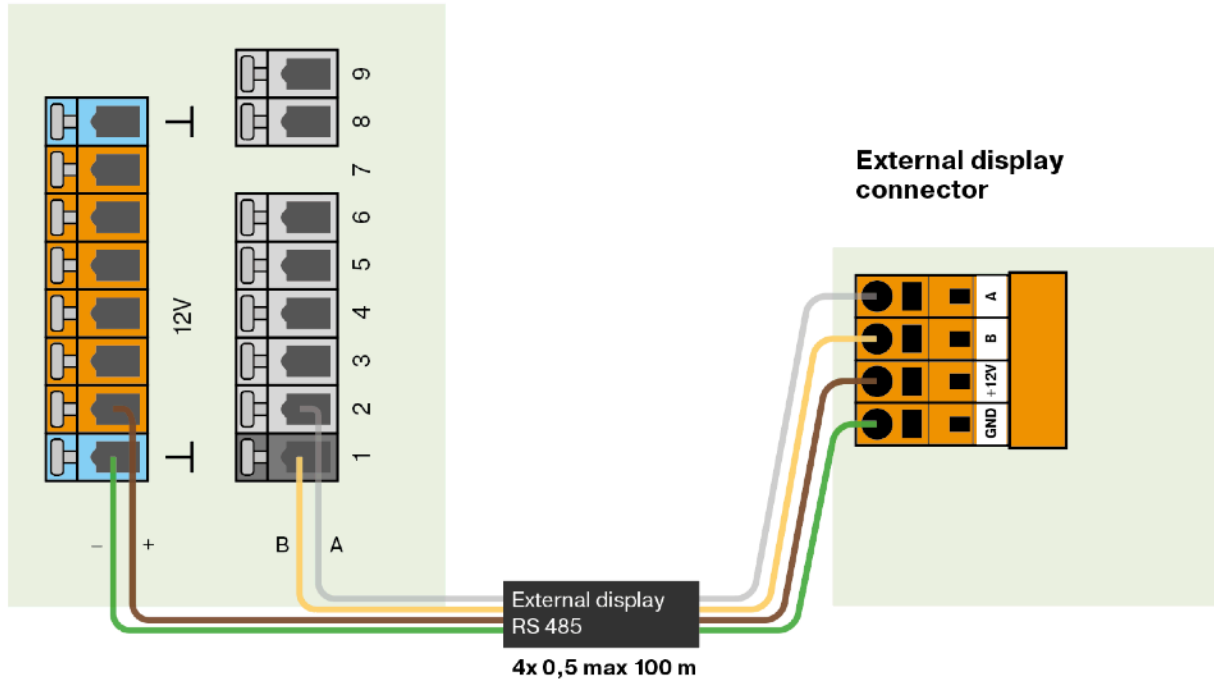

Externí displej

Obecné informace

Externí displej umožňuje sledování stavu bazénu v jiném místě než přímo na displeji zařízení ASIN Aqua. Můžete spouštět praní filtru, nastavovat požadované hodnoty a nastavovat běh filtrace. Displej je vyroben z ušlechtilé nerezové oceli a skla pro co nejluxusnější dojem jak na pohled tak na dotek. Displej je možno připojit ke všem zařízením ASIN Aqua (kromě PROFI).

Nastavení požadovaných hodnot pro SANOSIL, DOSE, CHLÓR, pH a teplotu vody.

Kalibrační menu pro teplotu a vlhkost vzduchu

Connection External display

ASIN AQUA Home, Oxygen, Salt

ASIN AQUA Net