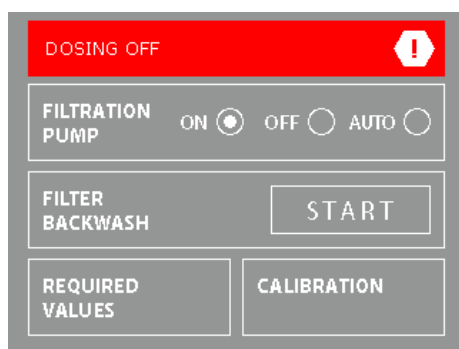

Externí displej

Obecné informace

Externí displej umožňuje sledování stavu bazénu v jiném místě než přímo na displeji zařízení ASIN Aqua. Můžete spouštět praní filtru, nastavovat požadované hodnoty a nastavovat běh filtrace. Displej je vyroben z ušlechtilé nerezové oceli a skla pro co nejluxusnější dojem jak na pohled tak na dotek. Displej je možno připojit ke všem zařízením ASIN Aqua (kromě PROFI).

Ve spodní části displeje si můžete měnit zobrazované údaje o teplotě vody, pH, Redox nebo Chlor

praní filtrace on/off

Nastavení běhu filtrace ON/OFF a Auto.

Ve chvíli kdy vypnete filtraci se zároveň vypne i dávkování chemie.

Nastavení požadovaných hodnot pro SANOSIL, DOSE, CHLÓR, pH a teplotu vody.

Kalibrační menu pro teplotu a vlhkost vzduchu

Connection External display

ASIN AQUA Home, Oxygen, Salt

ASIN AQUA Net