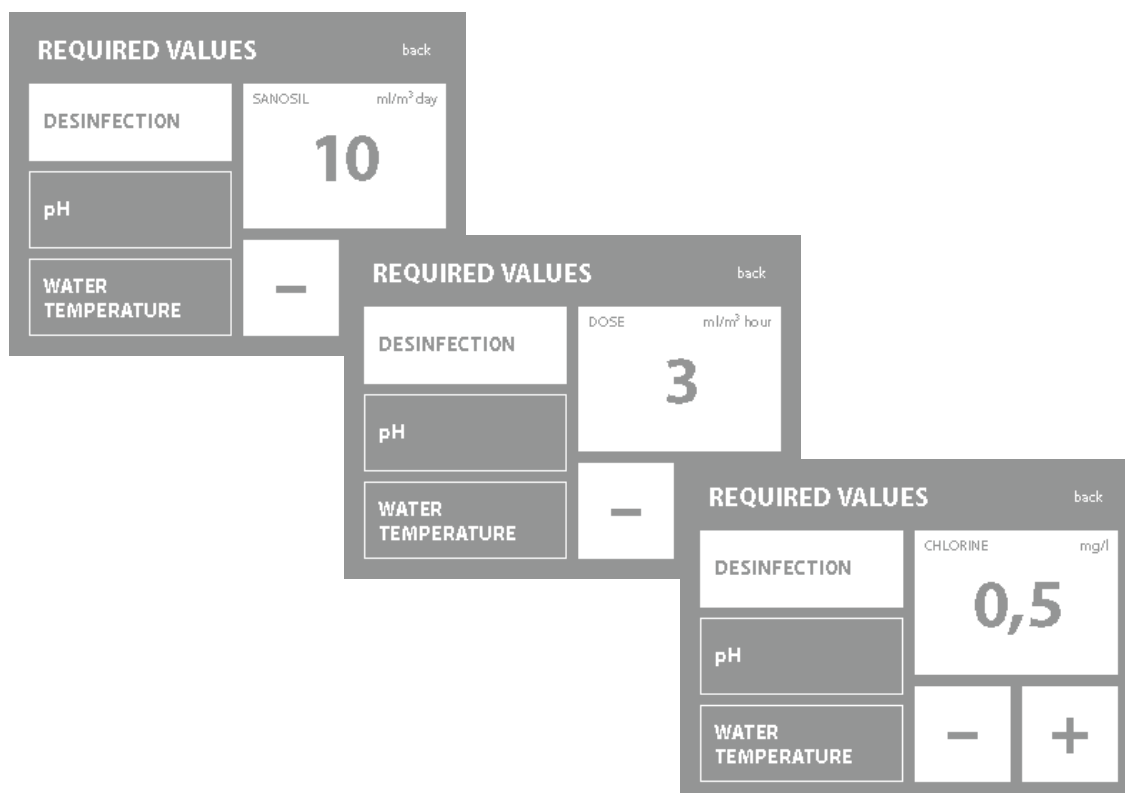

Externí displej

Obecné informace

Externí displej umožňuje sledování stavu bazénu v jiném místě než přímo na displeji zařízení ASIN Aqua. Můžete spouštět praní filtru, nastavovat požadované hodnoty a nastavovat běh filtrace. Displej je vyroben z ušlechtilé nerezové oceli a skla pro co nejluxusnější dojem jak na pohled tak na dotek. Displej je možno připojit ke všem zařízením ASIN Aqua (kromě PROFI).

Ve spodní části displeje si můžete měnit zobrazované údaje o teplotě vody, pH, Redox nebo Chlor

praní filtrace on/off

Nastavení běhu filtrace ON/OFF a Auto.

Ve chvíli kdy vypnete filtraci se zároveň vypne i dávkování chemie.

Nastavení požadovaných hodnot pro SANOSIL, DOSE, CHLÓR, pH a teplotu vody.

Kalibrační menu pro teplotu a vlhkost vzduchu

Connection External display

ASIN AQUA Home, Oxygen, Salt

ASIN AQUA Net