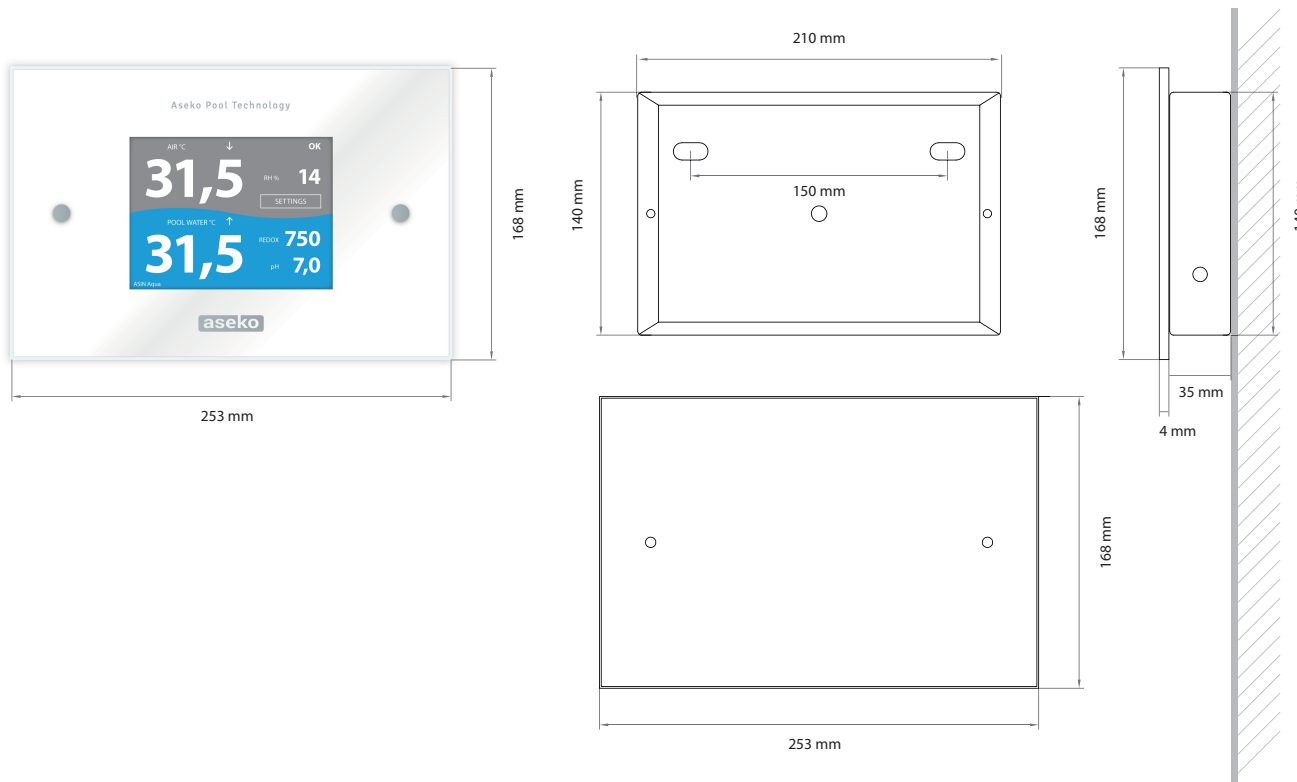

Kalibrační menu pro teplotu a vlhkost vzduchu