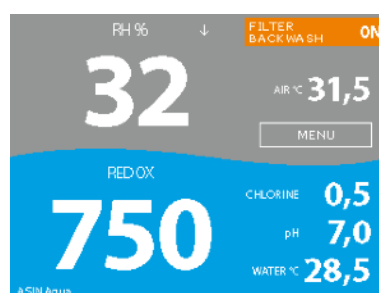

Externí displej

Obecné informace

Externí displej umožňuje sledování stavu bazénu v jiném místě než přímo na displeji zařízení ASIN Aqua. Můžete spouštět praní filtru, nastavovat požadované hodnoty a nastavovat běh filtrace. Displej je vyroben z ušlechtilé nerezové oceli a skla pro co nejluxusnější dojem jak na pohled tak na dotek. Displej je možno připojit ke všem zařízením ASIN Aqua (kromě PROFI).

Ve spodní části displeje si můžete měnit zobrazované údaje o teplotě vody, pH, Redox nebo Chlor

praní filtrace on/off

Nastavení běhu filtrace ON/OFF a Auto.

Ve chvíli kdy vypnete filtraci se zároveň vypne i dávkování chemie.

Nastavení požadovaných hodnot pro SANOSIL, DOSE, CHLÓR, pH a teplotu vody.

Kalibrační menu pro teplotu a vlhkost vzduchu

Connection External display

ASIN AQUA Home, Oxygen, Salt

ASIN AQUA Net