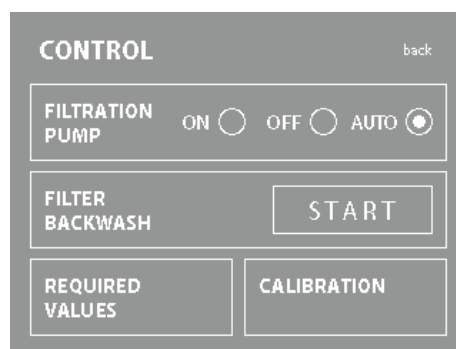

Externí displej

Obecné informace

Externí displej umožňuje sledování stavu bazénu v jiném místě než přímo na displeji zařízení ASIN Aqua. Můžete spouštět praní filtru, nastavovat požadované hodnoty a nastavovat běh filtrace. Displej je vyroben z ušlechtilé nerezové oceli a skla pro co nejluxusnější dojem jak na pohled tak na dotek. Displej je možno připojit ke všem zařízením ASIN Aqua (kromě PROFI).

Ve spodní části displeje si můžete měnit zobrazované údaje o teplotě vody, pH, Redox nebo Chlor

praní filtrace on/off

Nastavení běhu filtrace ON/OFF a Auto.

Ve chvíli kdy vypnete filtraci se zároveň vypne i dávkování chemie.

Nastavení požadovaných hodnot pro SANOSIL, DOSE, CHLÓR, pH a teplotu vody.

Kalibrační menu pro teplotu a vlhkost vzduchu

Connection External display

ASIN AQUA Home, Oxygen, Salt

ASIN AQUA Net