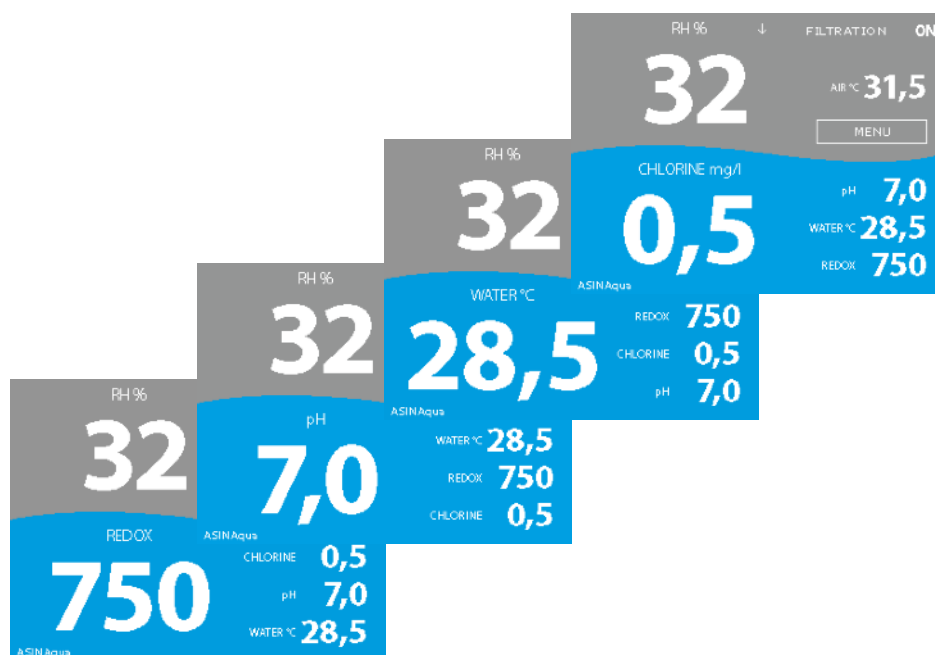

Externí displej

Obecné informace

Externí displej umožňuje sledování stavu bazénu v jiném místě než přímo na displeji zařízení ASIN Aqua. Můžete spouštět praní filtru, nastavovat požadované hodnoty a nastavovat běh filtrace. Displej je vyroben z ušlechtilé nerezové oceli a skla pro co nejluxusnější dojem jak na pohled tak na dotek. Displej je možno připojit ke všem zařízením ASIN Aqua (kromě PROFI).

Ve spodní části displeje si můžete měnit zobrazované údaje o teplotě vody, pH, Redox nebo Chlor

praní filtrace on/off

Nastavení běhu filtrace ON/OFF a Auto.

Ve chvíli kdy vypnete filtraci se zároveň vypne i dávkování chemie.