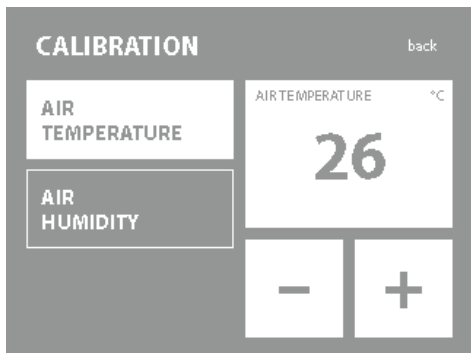

Ve spodní části displeje si můžete měnit zobrazované údaje o teplotě vody, pH, Redox nebo Chlor

praní filtrace on/off

Nastavení běhu filtrace ON/OFF a Auto.

Ve chvíli kdy vypnete filtraci se zároveň vypne i dávkování chemie.

Nastavení požadovaných hodnot pro SANOSIL, DOSE, CHLÓR, pH a teplotu vody.

Kalibrační menu pro teplotu a vlhkost vzduchu

Connection External display

ASIN AQUA Home, Oxygen, Salt

ASIN AQUA Net