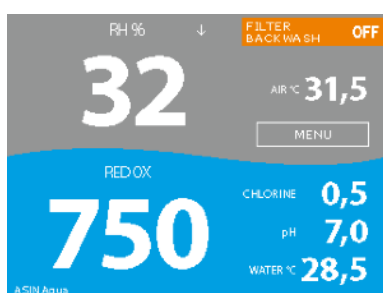

Externí displej

Obecné informace

Externí displej umožňuje sledování stavu bazénu v jiném místě než přímo na displeji zařízení ASIN Aqua. Můžete spouštět praní filtru, nastavovat požadované hodnoty a nastavovat běh filtrace. Displej je vyroben z ušlechtilé nerezové oceli a skla pro co nejluxusnější dojem jak na pohled tak na dotek. Displej je možno připojit ke všem zařízením ASIN Aqua (kromě PROFI).

Ve spodní části displeje si můžete měnit zobrazované údaje o teplotě vody, pH, Redox nebo Chlor

praní filtrace on/off

Nastavení běhu filtrace ON/OFF a Auto.

Ve chvíli kdy vypnete filtraci se zároveň vypne i dávkování chemie.

Nastavení požadovaných hodnot pro SANOSIL, DOSE, CHLÓR, pH a teplotu vody.

Kalibrační menu pro teplotu a vlhkost vzduchu

Connection External display

ASIN AQUA Home, Oxygen, Salt

ASIN AQUA Net