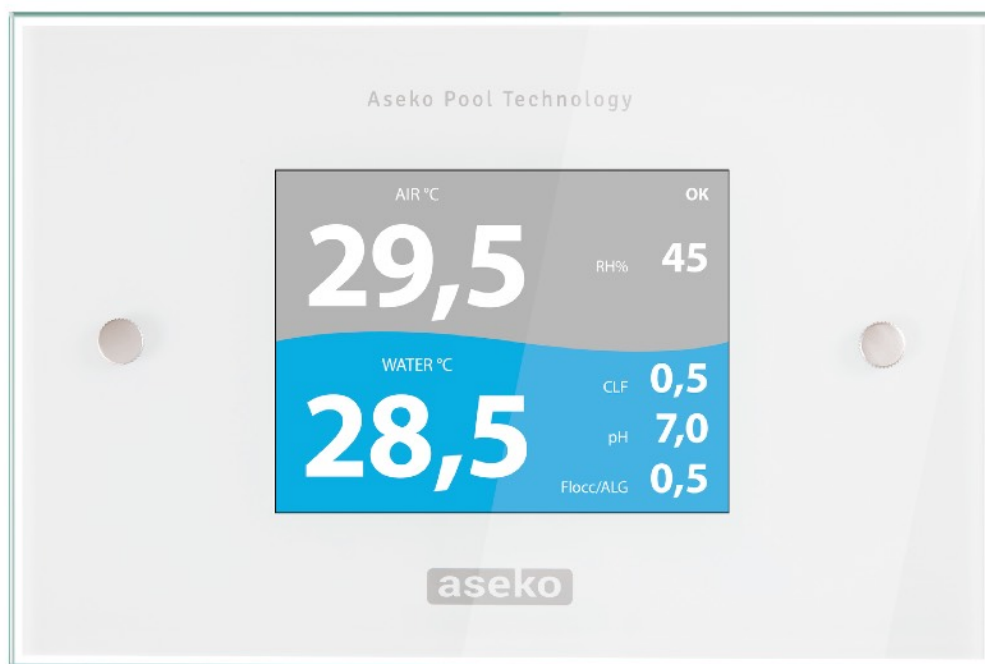

Externí displej

Obecné informace

Externí displej umožňuje sledování stavu bazénu v jiném místě než přímo na displeji zařízení ASIN Aqua. Můžete spouštět praní filtru, nastavovat požadované hodnoty a nastavovat běh filtrace. Displej je vyroben z ušlechtilé nerezové oceli a skla pro co nejluxusnější dojem jak na pohled tak na dotek. Displej je možno připojit ke všem zařízením ASIN Aqua (kromě PROFI).

Ve spodní části displeje si můžete měnit zobrazované údaje o teplotě vody, pH, Redox nebo Chlor

praní filtrace on/off

Nastavení běhu filtrace ON/OFF a Auto.

Ve chvíli kdy vypnete filtraci se zároveň vypne i dávkování chemie.